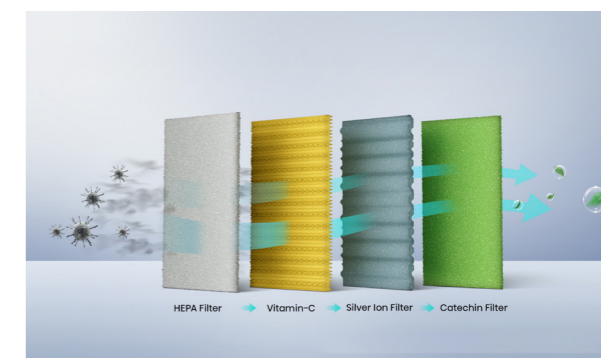

3D luchtinlaat

Uitgerust met 3 luchtinlaten die een 3D-luchtstroom vormen, wordt het inlaatvolume van de Energy Pro X vergroot, waardoor de warmte-uitwisseling efficiënter verloopt en er sneller gekoeld kan worden.

Anti-vorst functie 8°C

Dit is een geweldige functie om te voorkomen dat je huis befrist in de winter wanneer je langere tijd niet thuis bent of wanneer jouw huisdieren alleen thuis zijn.

Hi-Nano

De Energy Pro X bevat een zeer effectieve Hi-Nano-generator die vocht in de lucht omzet in fijne geëlektriseerde waterdruppels op nanoformaat. Deze produceren hydroxylradicalen die bacteriën neutraliseren, evenals andere verontreinigende stoffen zoals allergenen, pollen, huisstof, dierenharen, geuren, formaldehyde, virussen en bacteriën.

Variabele luchtstroom

Met de afstandsbediening van onze airconditioners kun je verschillende hoeken instellen voor een optimale luchtstroom. Je kunt de luchtuitlaat maar liefst in 6 hoeken omhoog en omlaag richten, en in 3 hoeken naar links en rechts. Deze flexibiliteit stelt je in staat om de luchtstroom precies aan te passen aan je behoeften en voorkeuren. Of je nu een gerichte koeling of verwarming wilt, of juist een gelijkmatige verspreiding van de lucht, onze airconditioners bieden diverse luchttoevoermogelijkheden om aan verschillende eisen te voldoen.

4 in 1 Filter

Het filtersysteem van onze airconditioners zorgt snel voor schone binnenlucht door efficiënt verschillende deeltjes te filteren, zoals allergenen, huisstof, geuren, virussen en bacteriën. Het high-density filter verwijdert meer dan 90% van het stof en andere deeltjes en kan eenvoudig worden gereinigd door regeneratief spoelen onder stromend water. Bovendien hebben de verdamper een speciale hydrofiele coating die micro-organismen verwijdert en worden stofdeeltjes automatisch verwijderd.