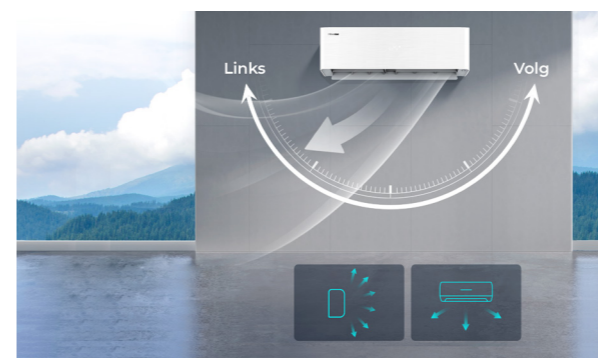

Hi-Nano

Smart-Eye

3D Luchtinlaat

WiFi Besturing

AI Smart

De sensor die in de Energy Pro X is geïntegreerd kan de positie van mensen identificeren. De airconditioner past vervolgens op intelligente wijze de temperatuur en vochtigheid aan, evenals de richting en snelheid van de luchtstroom, om gebruikers een comfortabel klimaat te bieden.

Volg/vermijd modus

De "luchtstroom volgmodus" regelt de luchtstroom en reageert direct op bewegingen in de ruimte, terwijl de "luchtstroom vermijdmodus" mogelijk ongemak vermijdt en de luchtstroom niet direct op mensen richt.

3D luchtinlaat

Uitgerust met 3 luchtinlaten die een 3D-luchtstroom vormen, wordt het inlaatvolume van de Energy Pro X vergroot, waardoor de warmte-uitwisseling efficiënter verloopt en er sneller gekoeld kan worden.

Anti-vorst functie 8°C

Dit is een geweldige functie om te voorkomen dat je huis befrist in de winter wanneer je langere tijd niet thuis bent of wanneer jouw huisdieren alleen thuis zijn.

Hi-Nano

De Energy Pro X bevat een zeer effectieve Hi-Nano-generator die vocht in de lucht omzet in fijne geëlektriseerde waterdruppels op nanoformaat. Deze produceren hydroxylradicalen die bacteriën neutraliseren, evenals andere verontreinigende stoffen zoals allergenen, pollen, huisstof, dierenharen, geuren, formaldehyde, virussen en bacteriën.