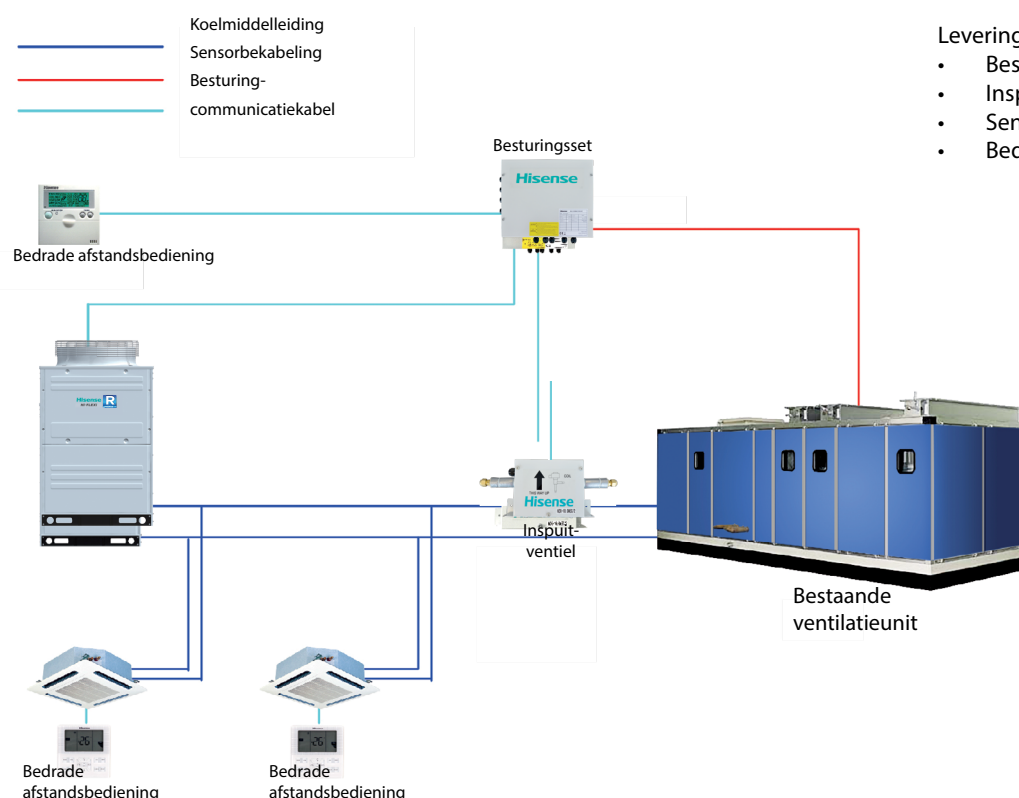

Aansluitset warmtewisselaar		HZX				
Ventilatiebox		HZX-2.0AEC / 2	HZX-4.0AEC / 2	HZX-6.0AEC / 2	HZX-10.0AEC / 2	
Regelbox		HZX-AEC / 1				
Koelvermogen	kW min./nom./max.	4,0 / 5,0 / 5,6	7,1 / 9,0 / 11,2	11,2 / 14,0 / 16,0	16,0 / 20,0 / 22,4	20,0 / 25,0 / 28,0
Verwarmingsvermogen	kW min./nom./max.	4,5 / 5,6 / 7,0	8,0 / 10,0 / 12,5	12,5 / 16,0 / 18,0	17,9 / 22,4 / 25,0	22,4 / 28,0 / 31,5
Min. volume WW	dm³ min./max.	0,57 / 1,16	1,03 / 2,37	1,92 / 2,92	2,92 / 3,89	3,89 / 4,76
Multi-combinatie		x	x	x	-	-
Enkele combinatie		-	x	x	x	x
Belasting	%	110 (max. WW 30%)	110 (max. WW 30%)	110 (max. WW 30%)	100	100
Toepassingsgebied koelen vent.	°C (voor het register)	17 °C - 35 °C				
Toepassingsgebied verwarmen vent.	°C (voor het register)	10 °C - 27 °C				
Voedingsspanning	V/Hz/fas.	230 / 50 / 1				
Opgenomen vermogen	W	max. 110				
Zekering	A	10				
Opname in de H-Link	mm²	2 x 0,75 HIYCY				
Afmetingen (h x b x d)	mm (regelbox)	350 x 450 x 115				
Afmetingen (h x b x d)	mm (ventilatiebox)	170 x 440 x 65 incl. leidingaansluitingen				
Gewicht	kg (regelbox)	max. 3,5				
Gewicht	kg (ventilatiebox)	max. 4,5				
Beschermingsklasse behuizing	Code	max. IP 40				
Afstandsbediening	Type	Standaard afstandsbediening, optioneel HXYE-A01H				
Koelcircuit		Koelmiddel R410A; elektronisch expansieventiel				
Externe aansturing / regelingsmethoden		Ruimtetemperatuurregeling / uitblaasstemperatuurregeling / 0 - 10 V (4 - 20 mA) besturingssignaal				
Levering omvat		Regelbox, ventilatiebox, sensorset bestaande uit 4 thermistors.				

Levering omvat:

- Besturingsset in behuizing
- Inspuitventiel
- Sensorset
- Bedrade afstandsbediening