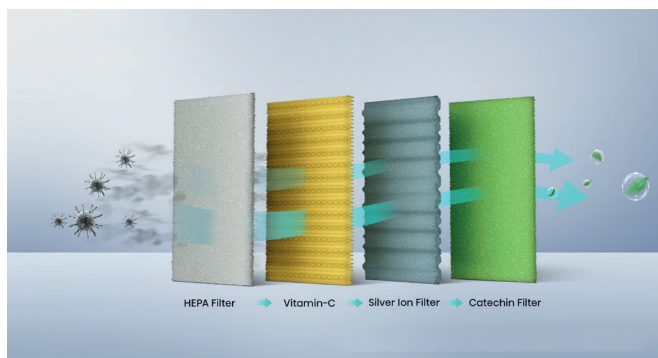

Hi-Nano luchtzuiveringssysteem

De Energy Pro X is uitgerust met een krachtige Hi-Nano-luchtzuiveringssysteem die vocht in de lucht omzet in ultrafijne, elektrisch geladen nanodruppels. Deze druppels produceren hydroxylradicalen die bacteriën en andere verontreinigende stoffen zoals allergenen, pollen, stof, dierenharen, geuren, formaldehyde, virussen en bacteriën effectief neutraliseren.

3D luchtinlaat

De Energy Pro X is uitgerust met 3 luchtinlaten die een 3D-luchtstroom creëren. Hierdoor wordt het inlaatvolume vergroot, wat de warmte-uitwisseling efficiënter maakt en zorgt voor snellere koeling.

Dit is een geweldige functie om te voorkomen dat uw huis in de winter bevroest, zelfs wanneer u langere tijd weg bent of wanneer uw huisdieren alleen thuis zijn.

Variabele luchtstroom

Met de afstandsbediening van onze airconditioner kunt u de luchtstroom nauwkeurig instellen. U kunt de luchtuitlaat in 6 standen omhoog en omlaag richten, en in 3 standen naar links en rechts. Deze flexibiliteit stelt u in staat de luchtstroom precies af te stemmen op uw wensen. Of u nu gerichte koeling of verwarming wilt, of juist een gelijkmatige verspreiding van lucht, onze airco biedt veelzijdige mogelijkheden om aan uw behoeften te voldoen.

4 in 1 Filter

Het filtersysteem van onze airconditioners zorgt snel voor schone binnenlucht door efficiënt verschillende deeltjes te filteren, zoals allergenen, huisstof, geuren, virussen en bacteriën. Het high-density filter verwijdert meer dan 90% van het stof en andere deeltjes en kan eenvoudig worden gereinigd door het regeneratief te spoelen onder stromend water. Daarnaast zijn de verdamper voorzien van een speciale hydrofiele coating die micro-organismen verwijdert, terwijl stofdeeltjes automatisch worden afgevoerd.