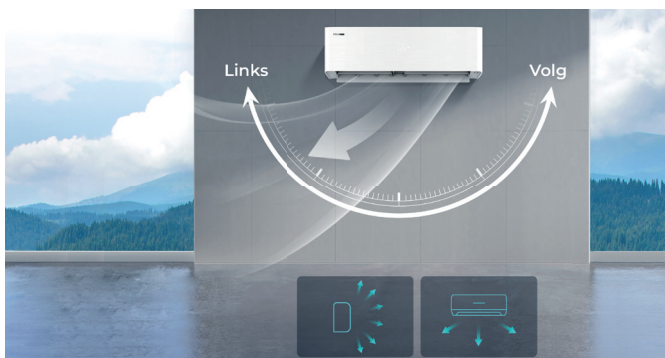

Variabele luchtstroom

Met de afstandsbediening van onze airconditioner kunt u de luchtstroom nauwkeurig instellen. U kunt de luchtuitlaat in 6 standen omhoog en omlaag richten, en in 3 standen naar links en rechts. Deze flexibiliteit stelt u in staat de luchtstroom precies af te stemmen op uw wensen. Of u nu gerichte koeling of verwarming wilt, of juist een gelijkmatige verspreiding van lucht, onze airco biedt veelzijdige mogelijkheden om aan uw behoeften te voldoen.